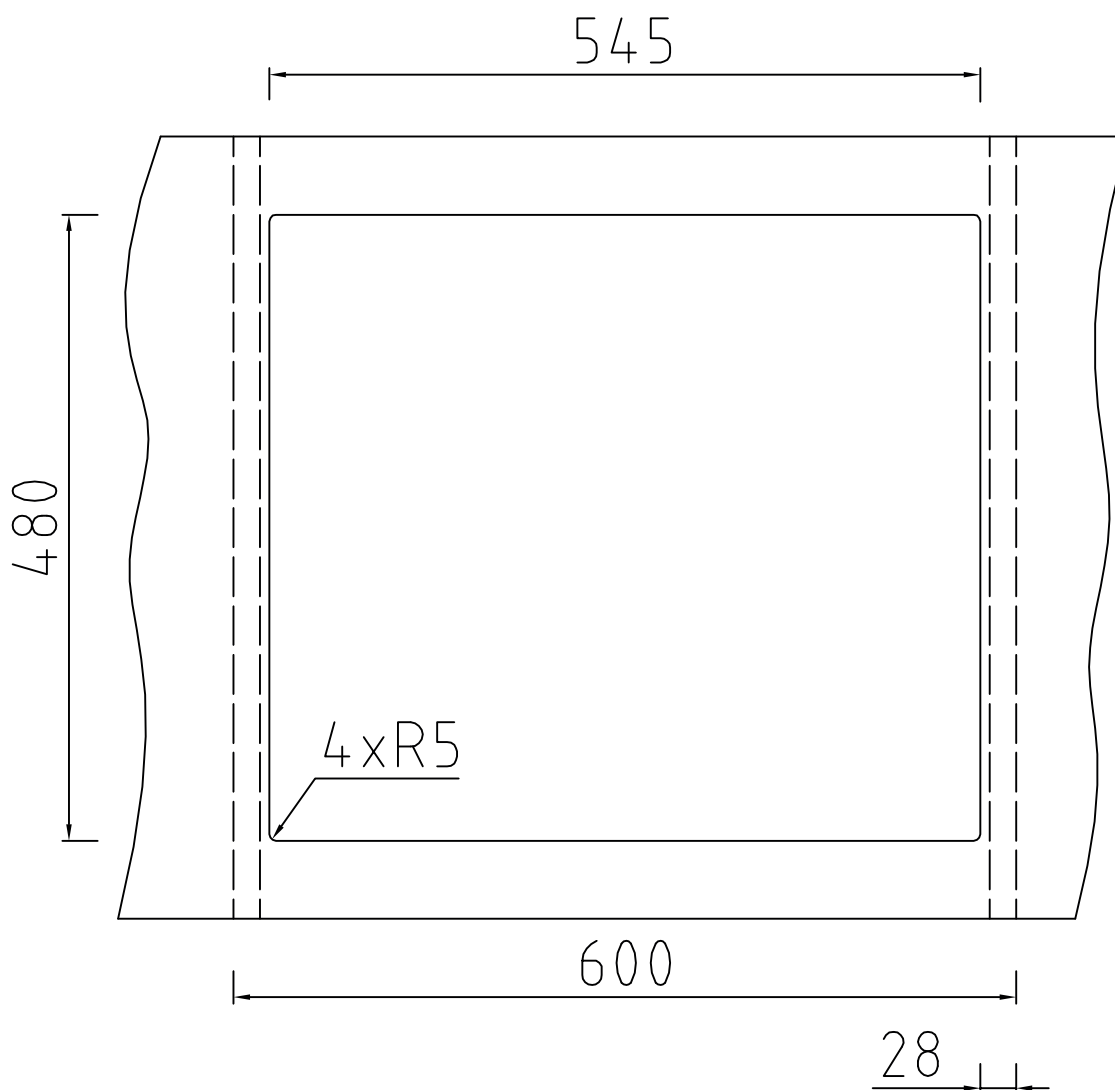

Kara 57 køkkenvask Udskæringsmål

Varenr.: 11062M

VVS-nr.: 682492156

Min. skabsbredde:

600 mm

UDSKÆRINGSMÅL
AUSSPARUNG
CUTOUT

Nedfældning
Einbau
Normal installation

LAVABO®

Vi anbefaler, på grund af materialemæssige tolerancer på +/- 1,5 %, at foretage udskæringen baseret på den leverede vask.